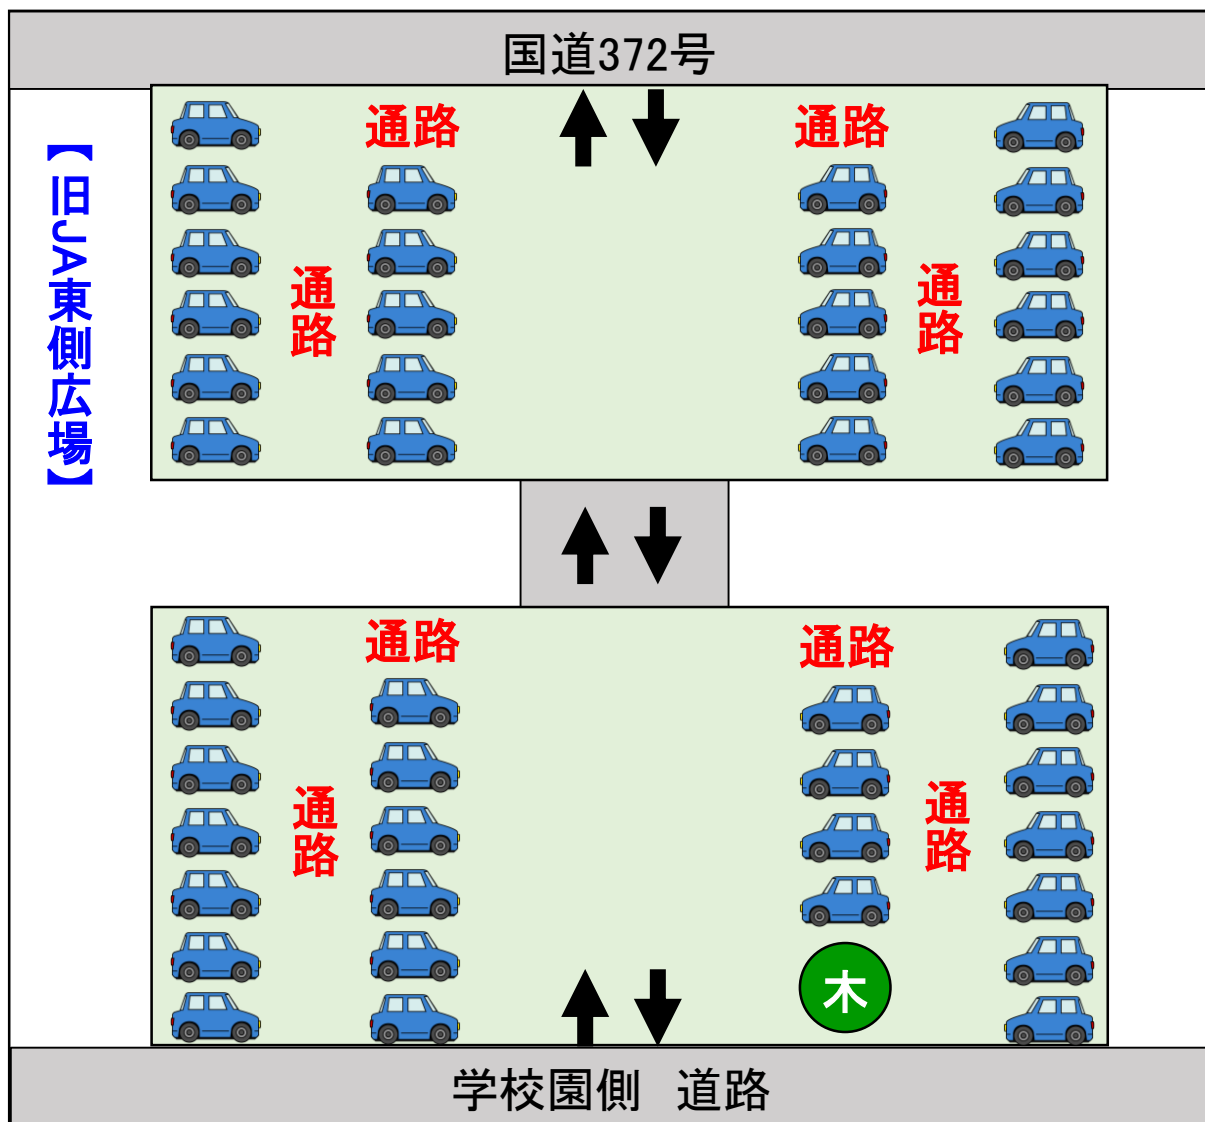

運動会時の駐車場について

体育館周辺及び(旧)JA東側広場、今田町商工会駐車場をご利用ください。
道路上 及び 幼稚園のスクールバス乗場には駐車しないでください。

奥に駐車している車が出られるよう、通路部はあける。

この2カ所で停めきれない場合は、商工会館駐車場へ。
学校園側道路向かいの幼稚園前ロータリーは駐車禁止。